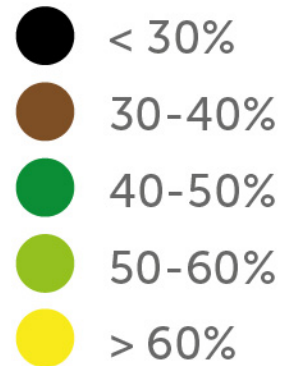

RACCOLTA DIFFERENZIATA