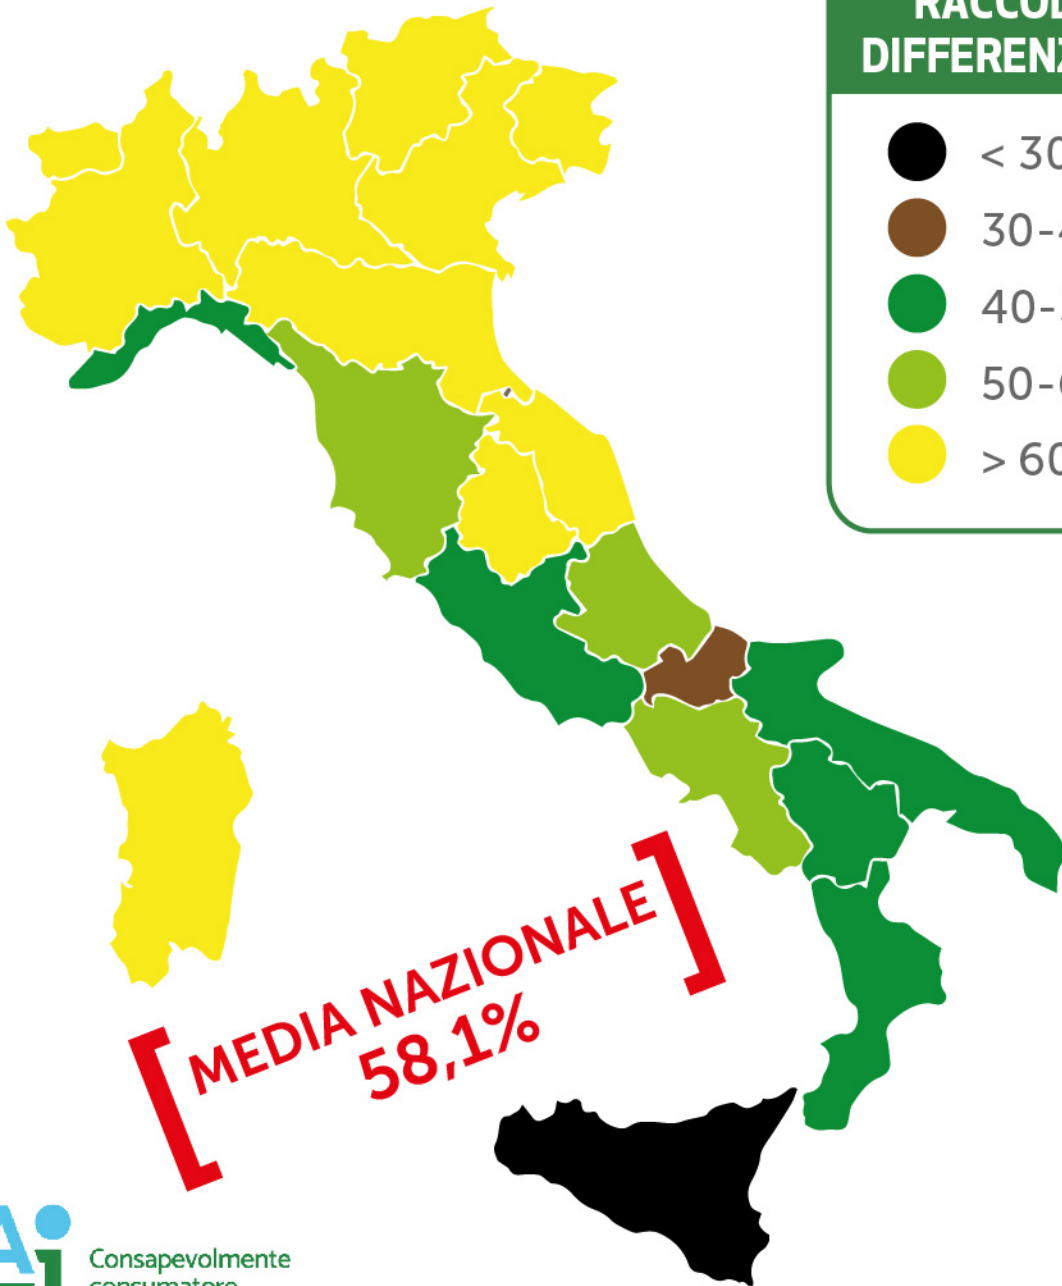

RACCOLTA DIFFERENZIATA