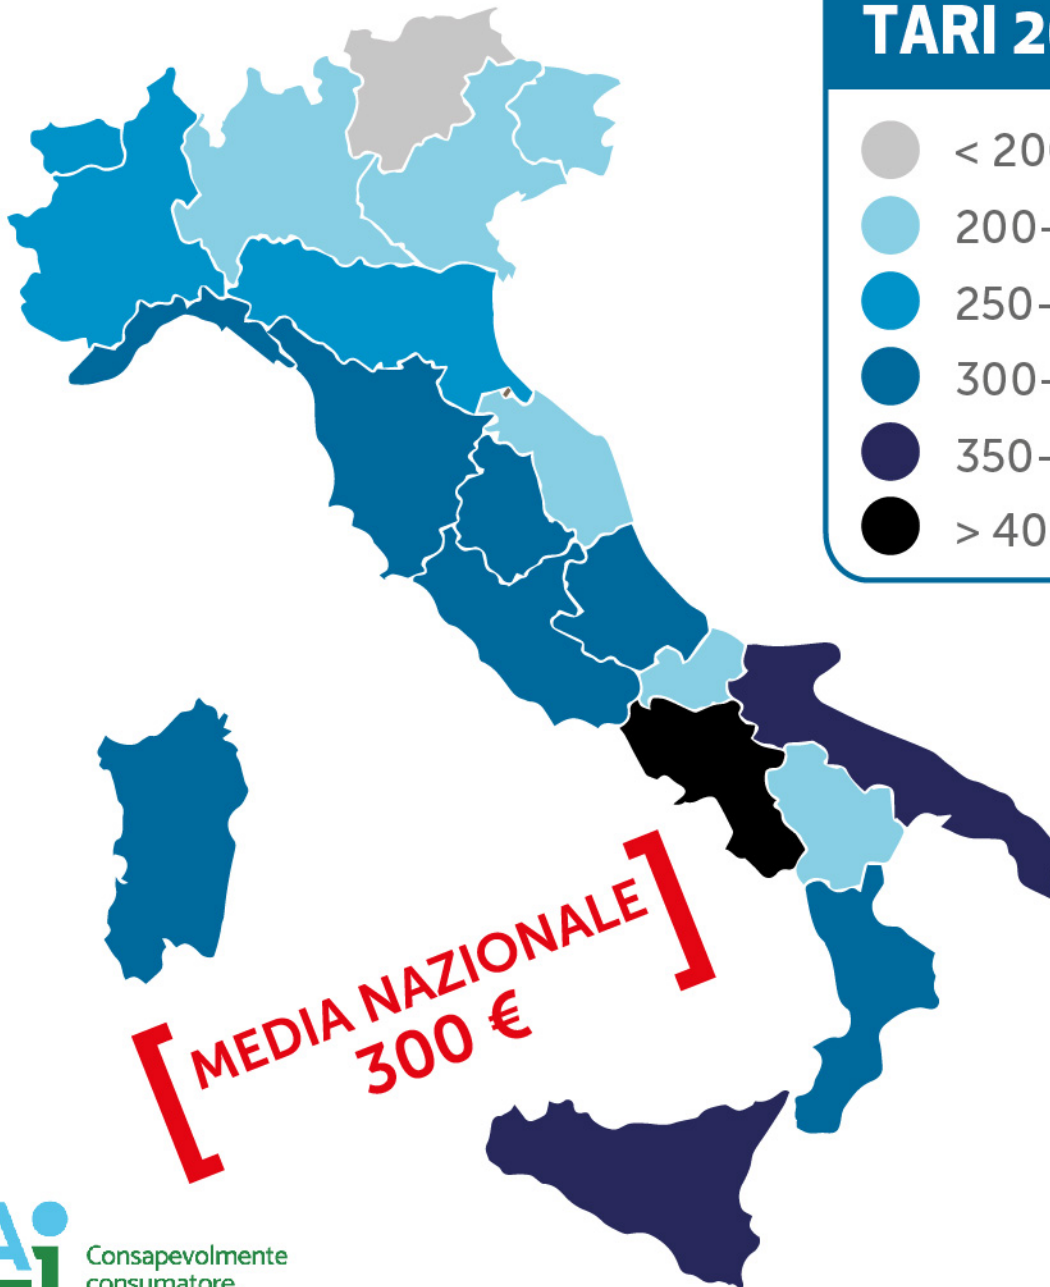

TARI: i 10 capoluoghi più costosi

Catania		504€
Cagliari		481€
Benevento		464€
Salerno		462€
Napoli		455€
Reggio C.		443€
Siracusa		442€
Agrigento		425€
Trapani		424€
Messina		422€

TARI: i 10 capoluoghi più economici

Potenza		121€
Belluno	  	168€
Udine	  	169€
Vibo Valentia	  	184€
Pordenone	   	185€
Isernia	   	185€
Bolzano	   	190€
Brescia	    	191€
Trento	    	196€
Fermo	    	196€

TARI 2020

+SAI
SEL

Consapevolmente
consumatore,
ugualmente
cittadino